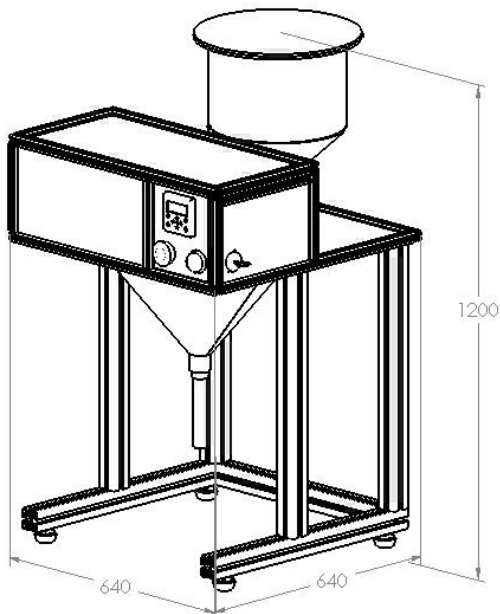

- Dosificadora volumétrica.
- Preselección del peso a dosificar.
- Tamaño compacto.
- Alta calidad de materiales.
- Muy fácil manejo.
- Facilidad de limpieza.
- Partes en contacto con el toner fabricadas en acero inoxidable.
- Autómata programable.
- Husillos intercambiables para conseguir diferentes velocidades de llenado.

- Volumetric filler.
- Preselection of the weight to dose.
- Compact size.
- High quality materials.
- Very easy management.
- Facility of cleanliness.
- Parts in contact with toner made of stainless steel.
- Programmable PLC.
- Interchangeable augers to obtain different speeds of filling.